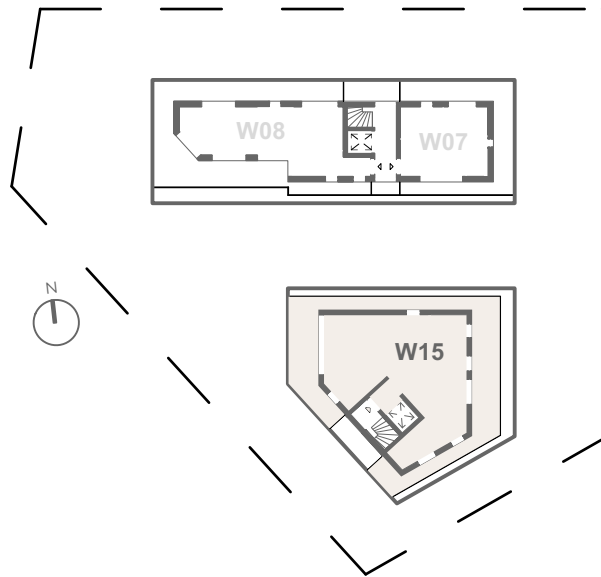

## 3 Zimmer

Haus 2 | Dachgeschoss | Wohnung 15

1	wohnen   kochen	42,6 m <sup>2</sup>
2	schlafen	11,8 m <sup>2</sup>
3	ankleide	5,0 m <sup>2</sup>
4	bad	6,3 m <sup>2</sup>
5	gäste wc	1,8 m <sup>2</sup>
6	arbeiten   gäste	6,0 m <sup>2</sup>
7	terrasse (56,7 m <sup>2</sup> - ant. 50%)	28,4 m <sup>2</sup>

**wohnfläche ca. 101,9 m<sup>2</sup>**

kellerabteil 4,6 m<sup>2</sup>

**wohnnutzfläche ca. 106,5 m<sup>2</sup>**

Kontaktieren Sie uns jetzt für Ihr exklusives Exposé!