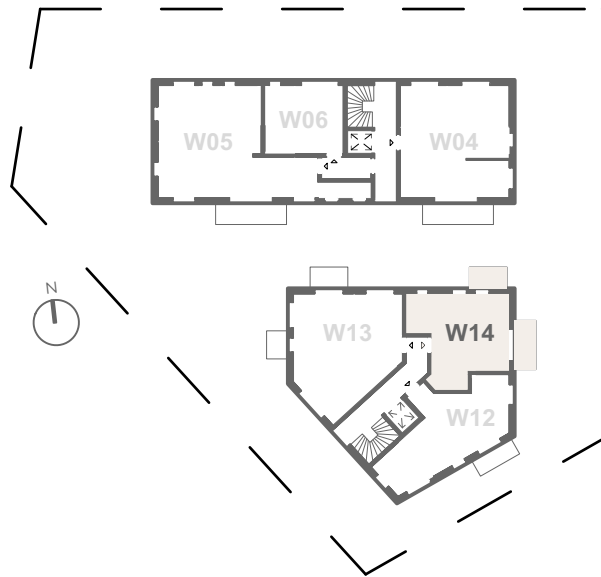

2 Zimmer | barrierefrei

Haus 2 | Obergeschoss | Wohnung 14

Kontaktieren Sie uns jetzt für Ihr exklusives Exposé!

1	wohnen kochen	15,6 m ²
2	schlafen	12,9 m ²
3	bad	4,6 m ²
4	eingangsbereich	3,8 m ²
5	balkon (4,0 m ² - ant. 50%)	2,0 m ²
6	balkon (5,2 m ² - ant. 50%)	2,6 m ²

wohnfläche ca. 41,5 m²

kellerabteil 4,1 m²

wohnnutzfläche ca. 45,6 m²