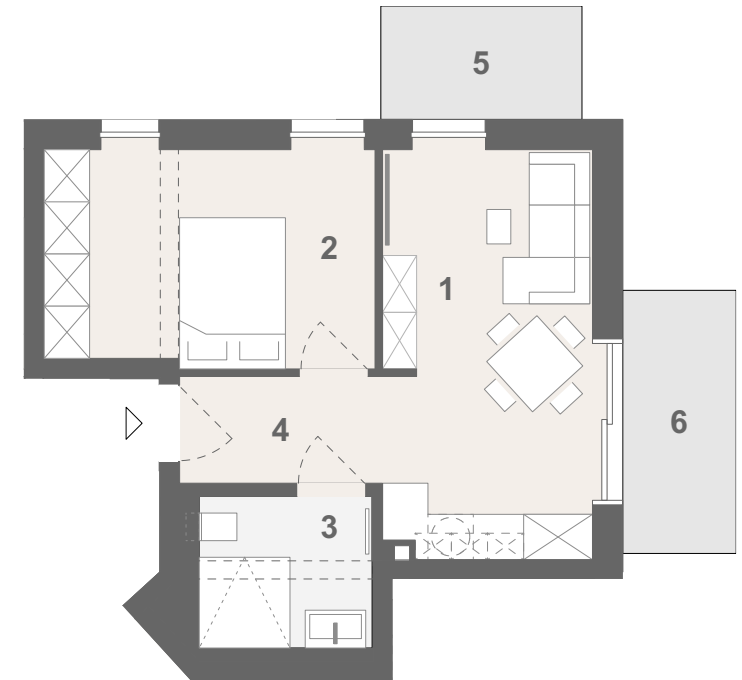

2 Zimmer | barrierefrei

Haus 2 | Obergeschoss | Wohnung 14

Kontaktieren Sie uns jetzt für Ihr exklusives Exposé!

1	wohnen kochen	15,6 m ²
2	schlafen	12,9 m ²
3	bad	4,6 m ²
4	eingangsbereich	3,8 m ²
5	balkon (4,0 m ² - ant. 50%)	2,0 m ²
6	balkon (5,2 m ² - ant. 50%)	2,6 m ²

wohnfläche ca. 41,5 m²

kellerabteil 4,1 m²

wohnnutzfläche ca. 45,6 m²