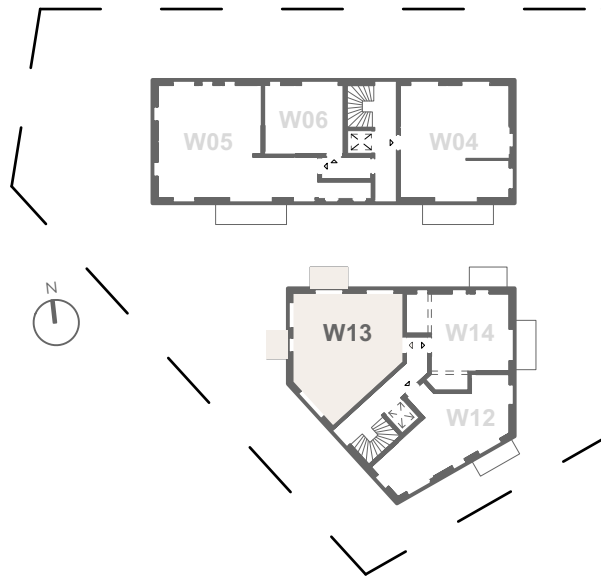

3 Zimmer | barrierefrei

Haus 2 | Obergeschoss | Wohnung 13

1	wohnen kochen	26,4 m ²
2	schlafen	13,0 m ²
3	kind	10,1 m ²
4	bad	5,2 m ²
5	balkon (3,0 m ² - ant. 50%)	1,5 m ²
6	balkon (4,0 m ² - ant. 50%)	2,0 m ²

wohnfläche ca. 58,2 m²

kellerabteil 4,0 m²

wohnnutzfläche ca. 62,2 m²

Kontaktieren Sie uns jetzt für Ihr exklusives Exposé!