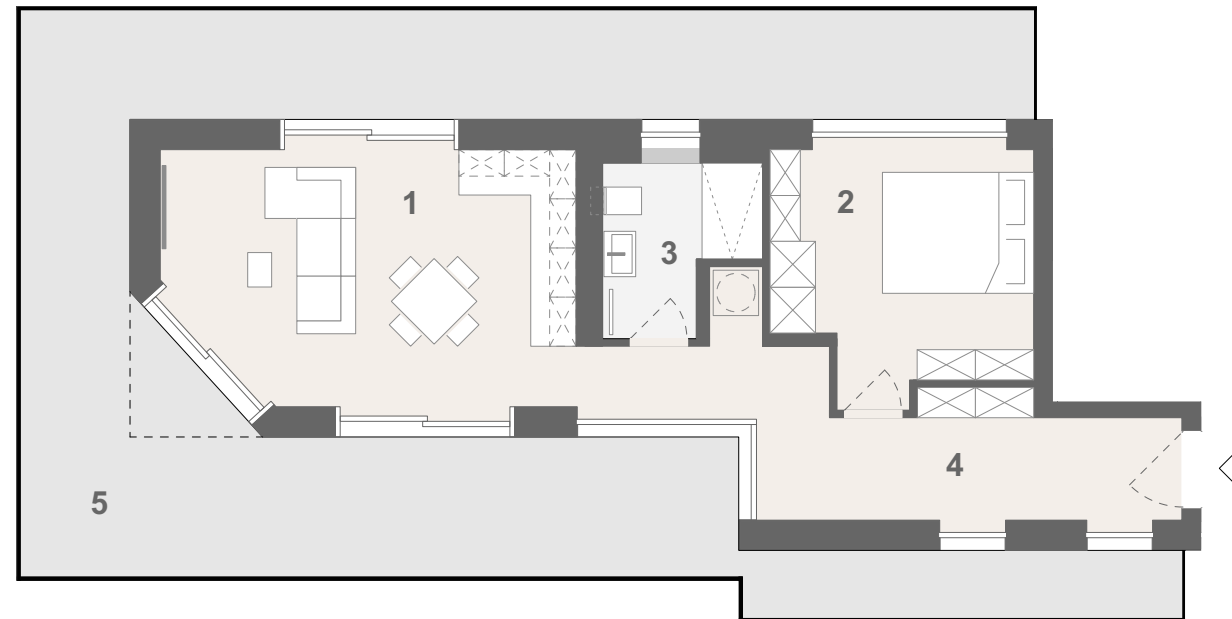

2 Zimmer

Haus 1 | Dachgeschoss | Wohnung 08

Kontaktieren Sie uns jetzt für Ihr exklusives Exposé!

| | |
|---------------------------------------------|---------------------|
| 1 wohnen kochen | 18,4 m ² |
| 2 schlafen | 10,9 m ² |
| 3 bad | 3,9 m ² |
| 4 eingangsbereich | 11,7 m ² |
| 5 terrasse (51,9 m ² - ant. 50%) | 26,0 m ² |

wohnfläche ca. 70,9 m²

kellerabteil 4,4 m²

wohnnutzfläche ca. 75,3 m²