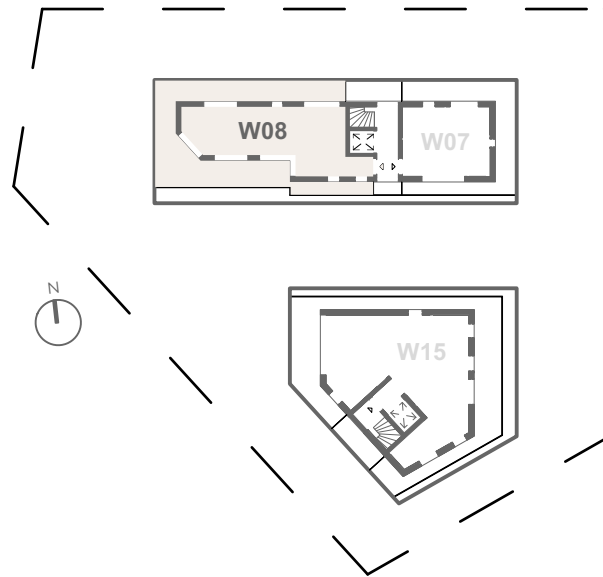

2 Zimmer

Haus 1 | Dachgeschoss | Wohnung 08

Kontaktieren Sie uns jetzt für Ihr exklusives Exposé!

| | |
|---------------------------------------------|---------------------|
| 1 wohnen kochen | 18,4 m ² |
| 2 schlafen | 10,9 m ² |
| 3 bad | 3,9 m ² |
| 4 eingangsbereich | 11,7 m ² |
| 5 terrasse (51,9 m ² - ant. 50%) | 26,0 m ² |

wohnfläche ca. 70,9 m²

kellerabteil 4,4 m²

wohnnutzfläche ca. 75,3 m²